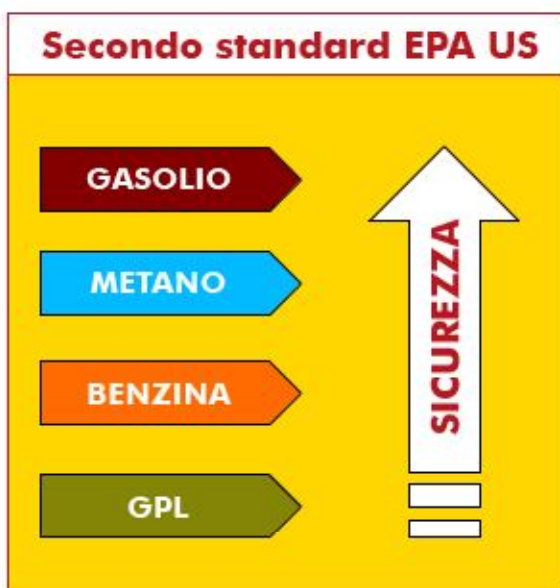

CONFRONTO METANO-GPL

IL METANO È PIÙ ECOLOGICO

Riduzione delle emissioni di CO2

Emissione CO₂: -12% rispetto al GPL.

IL METANO È PIÙ SICURO

L'auto a Metano la puoi parcheggiare ovunque.