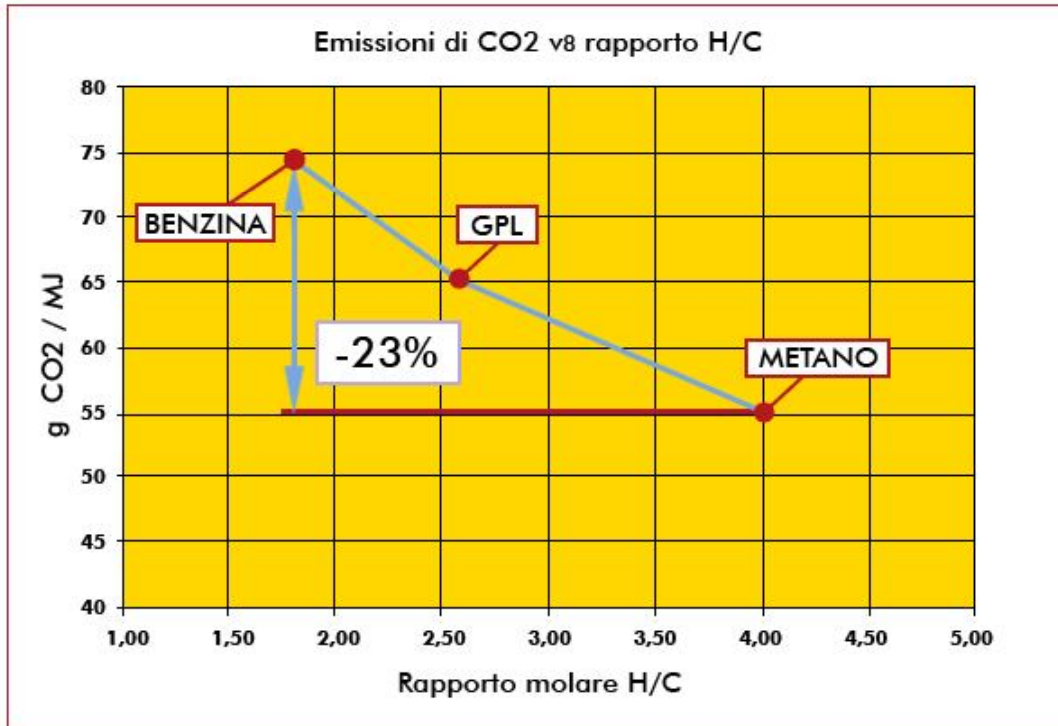

CONFRONTO METANO-GPL

IL METANO È PIÙ ECOLOGICO

Riduzione delle emissioni di CO2

Emissione CO₂: -12% rispetto al GPL.

IL METANO È PIÙ SICURO

L'auto a Metano la puoi parcheggiare ovunque.